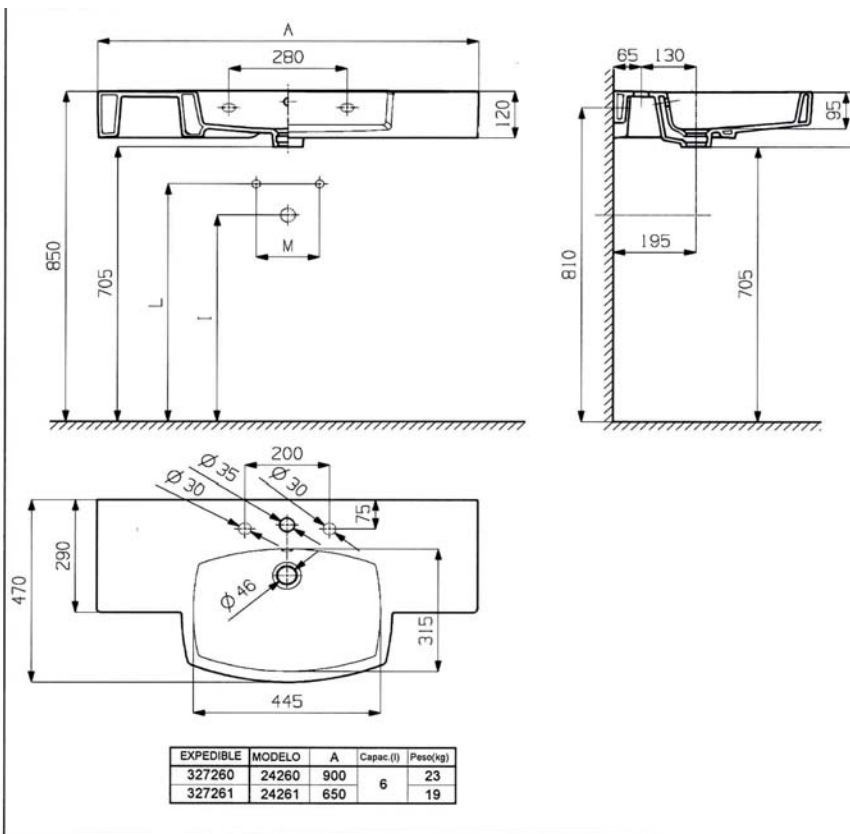

# Tiber

Lavabo  
da appoggio o con  
colonna

Wash-basin for  
pedestal  
or countertop basin

327263000 Lavabo 550x340

337260000 Colonna

Ripiano in cristallo reversibile

# Tiber

Lavabo a muro o da appoggio

327260000 Lavabo 900 x 470

327261000 Lavabo 650 x 470