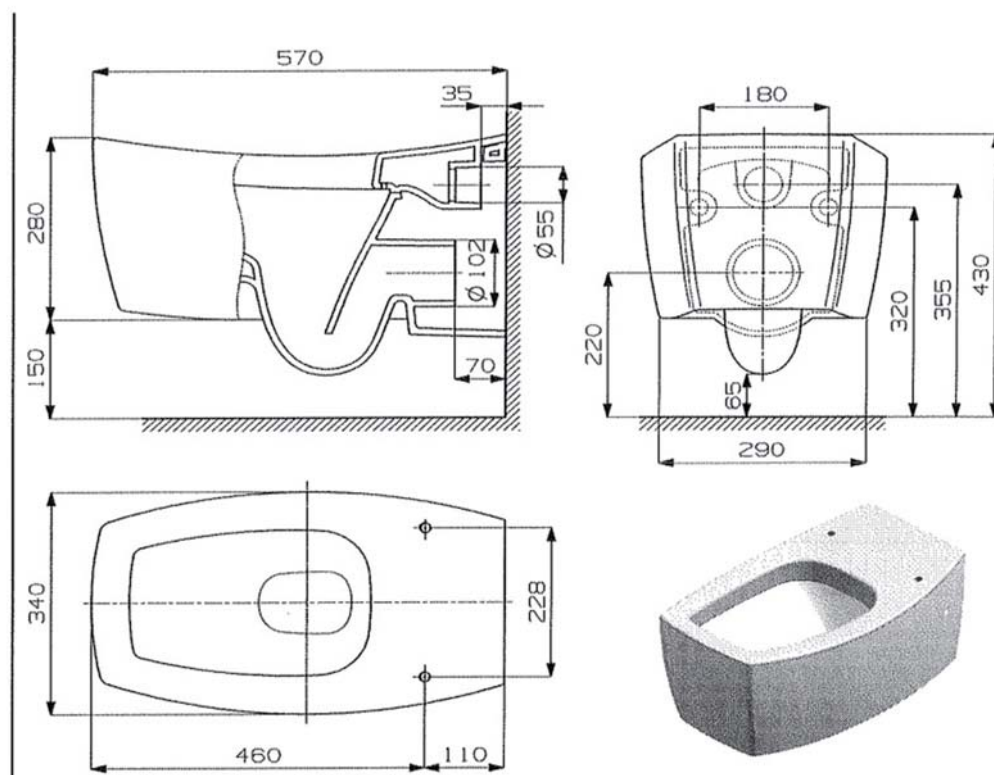

# Tiber

Vaso sospeso

346267000

Vaso sospeso

801262004

Coprivaso a caduta ammortizzata