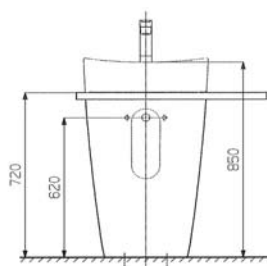

# Tiber

Lavabo  
da appoggio o con  
colonna

Wash-basin for  
pedestal  
or countertop basin

327263000 Lavabo 550x340

337260000 Colonna

Ripiano in cristallo reversibile

# Tiber

Lavabo a muro o da appoggio

327260000 Lavabo 900 x 470

327261000 Lavabo 650 x 470