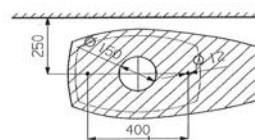

# Tiber

Lavabo  
da appoggio o con  
colonna

Wash-basin for  
pedestal  
or countertop basin

327263000 Lavabo 550x340

337260000 Colonna

Ripiano in cristallo reversibile

# Tiber

Lavabo a muro o da appoggio

327260000 Lavabo 900 x 470

327261000 Lavabo 650 x 470