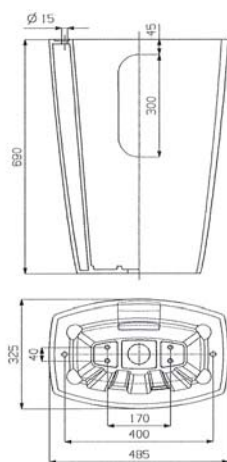

# Tiber

Lavabo  
da appoggio o con  
colonna

Wash-basin for  
pedestal  
or countertop basin

327263000 Lavabo 550x340

337260000 Colonna

Ripiano in cristallo reversibile

# Tiber

Lavabo a muro o da appoggio

327260000 Lavabo 900 x 470

327261000 Lavabo 650 x 470