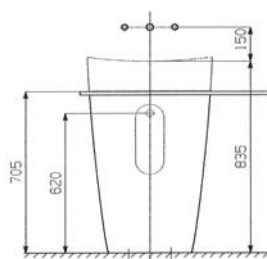

# Tiber

Lavabo  
da appoggio o con  
colonna

Wash-basin for  
pedestal  
or countertop basin

327263000 Lavabo 550x340

337260000 Colonna

Ripiano in cristallo reversibile

# Tiber

Lavabo a muro o da appoggio

327260000 Lavabo 900 x 470

327261000 Lavabo 650 x 470