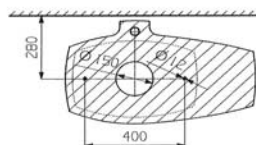

# Tiber

Lavabo  
da appoggio o con  
colonna

Wash-basin for  
pedestal  
or countertop basin

327263000 Lavabo 550x340

337260000 Colonna

Ripiano in cristallo reversibile

# Tiber

Lavabo a muro o da appoggio

327260000 Lavabo 900 x 470

327261000 Lavabo 650 x 470