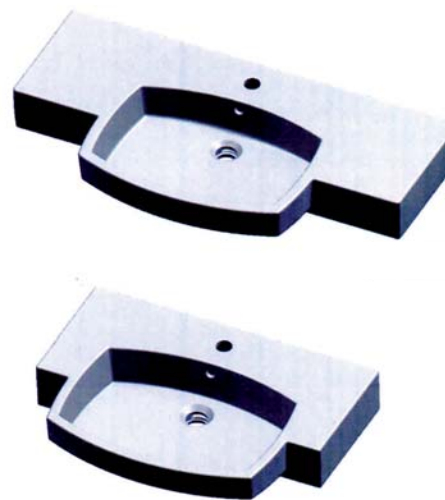

# Tiber

Lavabo  
da appoggio o con  
colonna

Wash-basin for  
pedestal  
or countertop basin

327263000 Lavabo 550x340

337260000 Colonna

Ripiano in cristallo reversibile

# Tiber

Lavabo a muro o da appoggio

327260000 Lavabo 900 x 470

327261000 Lavabo 650 x 470

# Tiber

Vaso sospeso

346267000

Vaso sospeso

801262004

Coprivaso a caduta ammortizzata