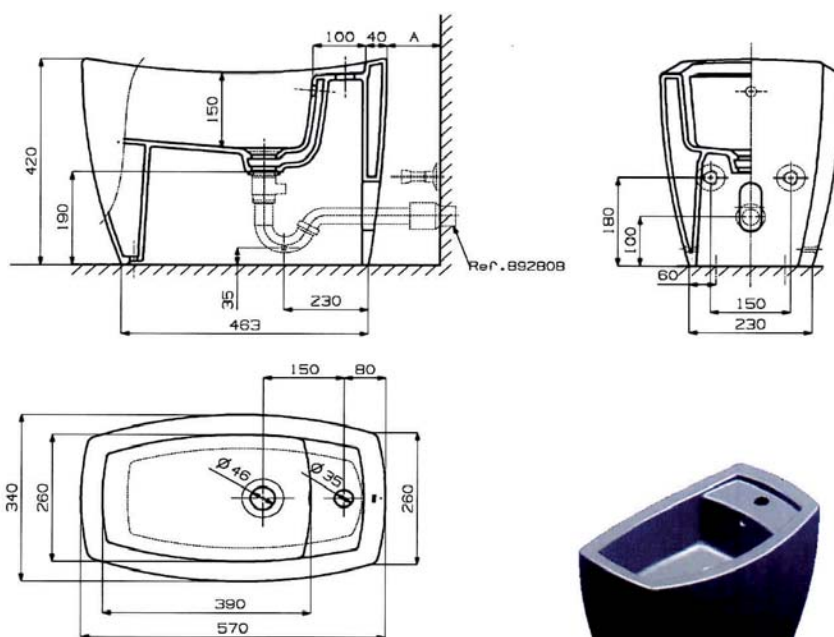

Tiber

Bidet ad appoggio

357264000 Bidet a terra con foro rubinetteria

357266000 Bidet a terra senza foro rubinetteria