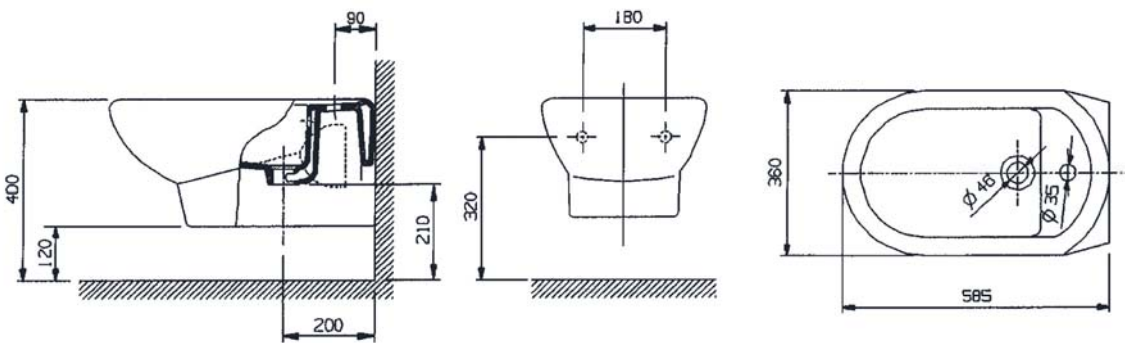

355357..0	bidet sospeso	wall mounted bidet
806361..4	Copribidet con cerniere acciaio inox	cover