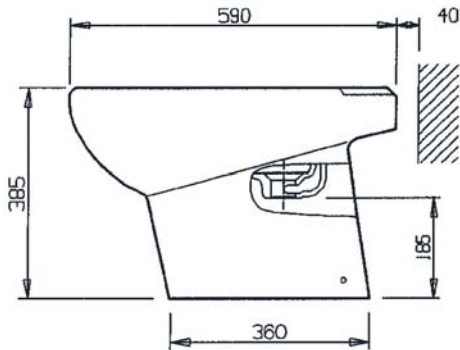

350354..1	vaso monoblocco scarico parete	wc suite orizzontal waste
806361..4	Copribidet con cerniere acciaio inox	cover