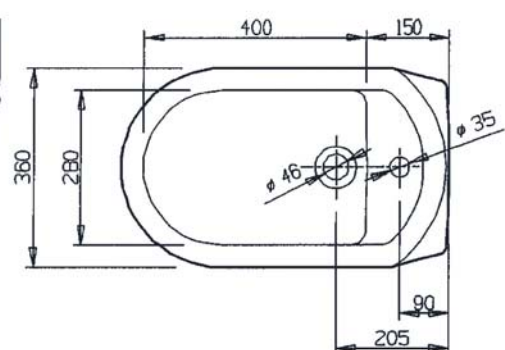

350354..1	vaso monoblocco scarico parete	wc suite orizzontal waste
806361..4	Copribidet con cerniere acciaio inox	cover