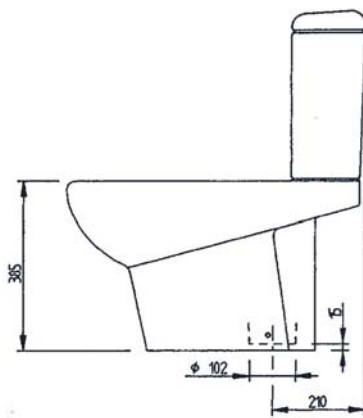

Meridian

wc monoblocco

WC suite

342351..1	vaso monoblocco scarico pavimento	wc suite vertical waste
801362..4	Coprivaso a caduta ammortizz.	cover soft closing system
801360..4	Coprivaso cerniere acciaio inox	cover
341355..0	cassetta con batteria 3/6 lt. e coperchio	cistern 3/6 lt.

wc monoblocco

WC suite

342350..1	vaso monoblocco scarico parete	wc suite orizzontal waste
801362..4	Coprivaso a caduta ammortizz.	cover soft closing system
801360..4	Coprivaso cerniere acciaio inox	cover
341355..0	cassetta con batteria 3/6 lt. e coperchio	cistern 3/6 lt.

Semi Pedestal

Lavamani

little wash basin

325359..1 Lavamani 450 x 340

little wash basin

337283..5 semicolonna

semipedestal

Meridian

Lavabo 620 x 480

wash basin 620 x 480