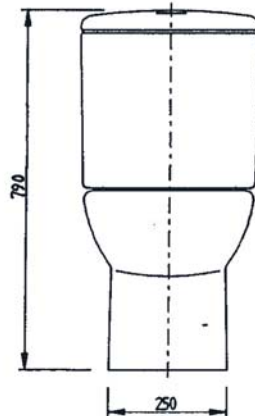

Meridian

wc monoblocco

WC suite

342351..1	vaso monoblocco scarico pavimento	wc suite vertical waste
801362..4	Coprivaso a caduta ammortizz.	cover soft closing system
801360..4	Coprivaso cerniere acciaio inox	cover
341355..0	cassetta con batteria 3/6 lt. e coperchio	cistern 3/6 lt.

wc monoblocco

WC suite

342350..1	vaso monoblocco scarico parete	wc suite orizzontal waste
801362..4	Coprivaso a caduta ammortizz.	cover soft closing system
801360..4	Coprivaso cerniere acciaio inox	cover
341355..0	cassetta con batteria 3/6 lt. e coperchio	cistern 3/6 lt.

Lavabo semincasso

semi recessed wash basin

327357..0

Lavabo 650 x 520

wash basin 650 x 520

Lavabo incasso

recessed wash basin

327355..1

Lavabo 620 x 480

wash basin 620 x 480