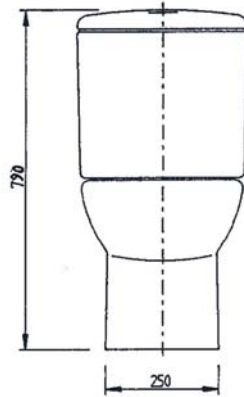

Meridian

wc monoblocco

WC suite

342351..1	vaso monoblocco scarico pavimento	wc suite vertical waste
801362..4	Coprivaso a caduta ammortizz.	cover soft closing system
801360..4	Coprivaso cerniere acciaio inox	cover
341355..0	cassetta con batteria 3/6 lt. e coperchio	cistern 3/6 lt.

wc monoblocco

WC suite

342350..1	vaso monoblocco scarico parete	wc suite orizzontal waste
801362..4	Coprivaso a caduta ammortizz.	cover soft closing system
801360..4	Coprivaso cerniere acciaio inox	cover
341355..0	cassetta con batteria 3/6 lt. e coperchio	cistern 3/6 lt.

Lavabo semincasso

semi recessed wash basin

327357..0

Lavabo 650 x 520

wash basin 650 x 520

Lavabo incasso

recessed wash basin

327355..1

Lavabo 620 x 480

wash basin 620 x 480