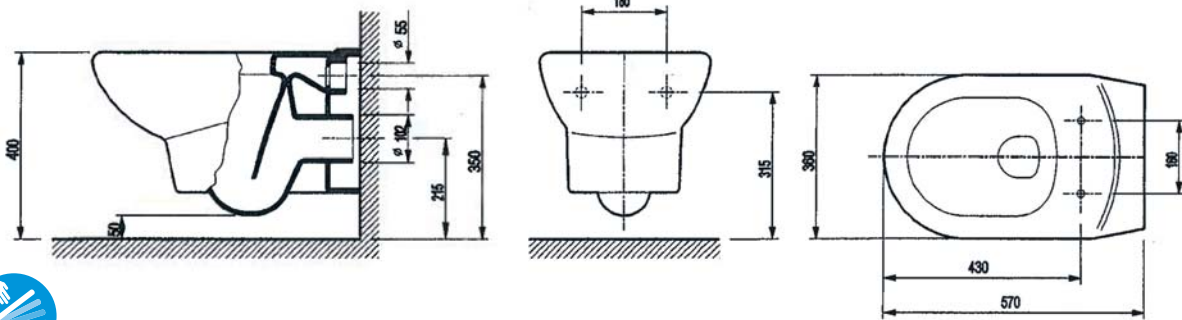

Bidet

Bidet

350354..1	vaso monoblocco scarico parete	wc suite orizzontal waste
806361..4	Copribidet con cerniere acciaio inox	cover

Meridian

vaso sospeso

wall mounted wc pan

346355..0	vaso sospeso	wall mounted wc
801362..4	Coprivaso a caduta ammortizz.	cover soft closing system
801360..4	Coprivaso cerniere acciaio inox	cover