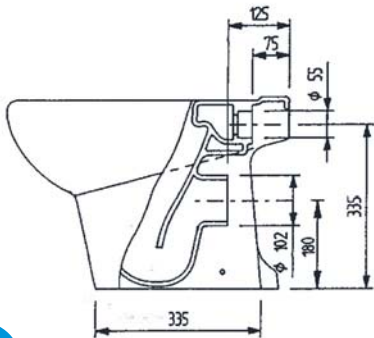

Meridian

vaso universale

WC pan universal waste

344353..1	vaso universale	wc suite vertical waste
801362..4	Coprivaso a caduta ammortizz.	cover soft closing system
801360..4	Coprivaso cerniere acciaio inox	cover

Bidet

Bidet