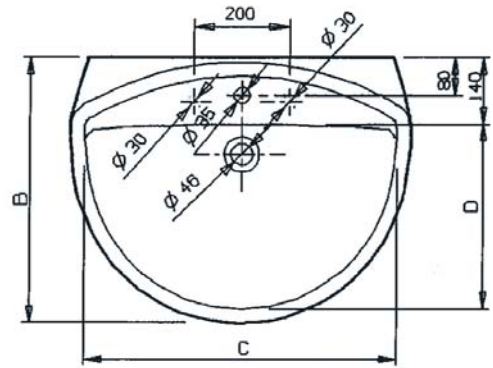

MODELO	A	B	C	D
3-20351	710	560	650	390
3-20352	650	530	590	360

320351..1 Lavabo 710 x 560

wash basin 710 x 560

320352..1 Lavabo 650 x 530

wash basin 650 x 530

335351..1 Colonna

Pedestal

337352..1 Semicolonna

Lavabo 620 x 480

wash basin 620 x 480