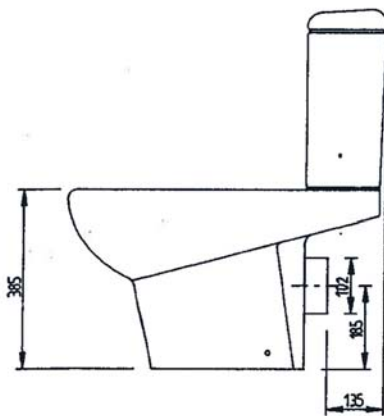

Meridian

wc monoblocco

WC suite

342351..1	vaso monoblocco scarico pavimento	wc suite vertical waste
801362..4	Coprivaso a caduta ammortizz.	cover soft closing system
801360..4	Coprivaso cerniere acciaio inox	cover
341355..0	cassetta con batteria 3/6 lt. e coperchio	cistern 3/6 lt.

wc monoblocco

WC suite

342350..1	vaso monoblocco scarico parete	wc suite orizzontal waste
801362..4	Coprivaso a caduta ammortizz.	cover soft closing system
801360..4	Coprivaso cerniere acciaio inox	cover
341355..0	cassetta con batteria 3/6 lt. e coperchio	cistern 3/6 lt.

Semi Pedestal

Lavamani

little wash basin

325359..1 Lavamani 450 x 340

little wash basin

337283..5 semicolonna

semipedestal

Meridian

Lavabo 620 x 480

wash basin 620 x 480