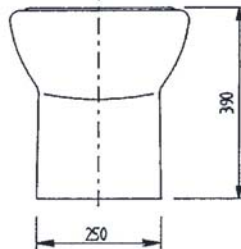

Meridian

vaso universale

WC pan universal waste

344353..1	vaso universale	wc suite vertical waste
801362..4	Coprivaso a caduta ammortizz.	cover soft closing system
801360..4	Coprivaso cerniere acciaio inox	cover

Bidet

Bidet