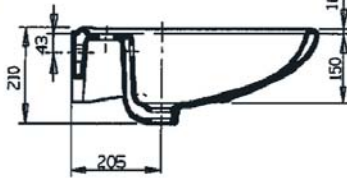

MODELO	A	B	C	D
3-20351	710	560	650	390
3-20352	650	530	590	360

320351..1 Lavabo 710 x 560

wash basin 710 x 560

320352..1 Lavabo 650 x 530

wash basin 650 x 530

335351..1 Colonna

Pedestal

337352..1 Semicolonna