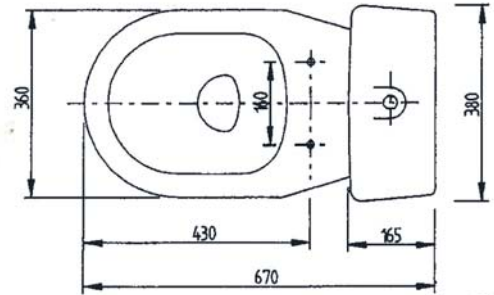

Meridian

wc monoblocco

WC suite

342351..1	vaso monoblocco scarico pavimento	wc suite vertical waste
801362..4	Coprivaso a caduta ammortizz.	cover soft closing system
801360..4	Coprivaso cerniere acciaio inox	cover
341355..0	cassetta con batteria 3/6 lt. e coperchio	cistern 3/6 lt.

wc monoblocco

WC suite

342350..1	vaso monoblocco scarico parete	wc suite orizzontal waste
801362..4	Coprivaso a caduta ammortizz.	cover soft closing system
801360..4	Coprivaso cerniere acciaio inox	cover
341355..0	cassetta con batteria 3/6 lt. e coperchio	cistern 3/6 lt.

Semi Pedestal

Lavamani

little wash basin

325359..1 Lavamani 450 x 340

little wash basin

337283..5 semicolonna

semipedestal

Meridian

Lavabo 620 x 480

wash basin 620 x 480