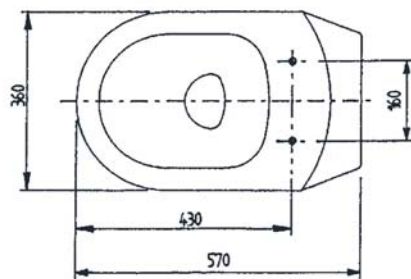

Meridian

vaso universale

WC pan universal waste

344353..1	vaso universale	wc suite vertical waste
801362..4	Coprivaso a caduta ammortizz.	cover soft closing system
801360..4	Coprivaso cerniere acciaio inox	cover

Bidet

Bidet