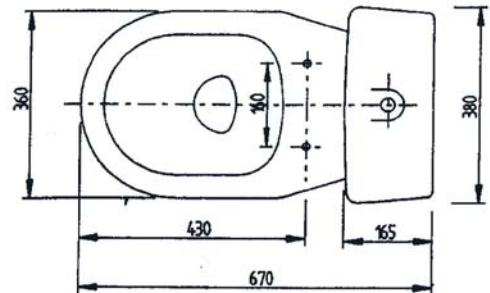

Meridian

wc monoblocco

WC suite

342351..1	vaso monoblocco scarico pavimento	wc suite vertical waste
801362..4	Coprivaso a caduta ammortizz.	cover soft closing system
801360..4	Coprivaso cerniere acciaio inox	cover
341355..0	cassetta con batteria 3/6 lt. e coperchio	cistern 3/6 lt.

wc monoblocco

WC suite

342350..1	vaso monoblocco scarico parete	wc suite orizzontal waste
801362..4	Coprivaso a caduta ammortizz.	cover soft closing system
801360..4	Coprivaso cerniere acciaio inox	cover
341355..0	cassetta con batteria 3/6 lt. e coperchio	cistern 3/6 lt.

Semi Pedestal

Lavamani

little wash basin

325359..1 Lavamani 450 x 340

little wash basin

337283..5 semicolonna

semipedestal

Meridian

Lavabo 620 x 480

wash basin 620 x 480