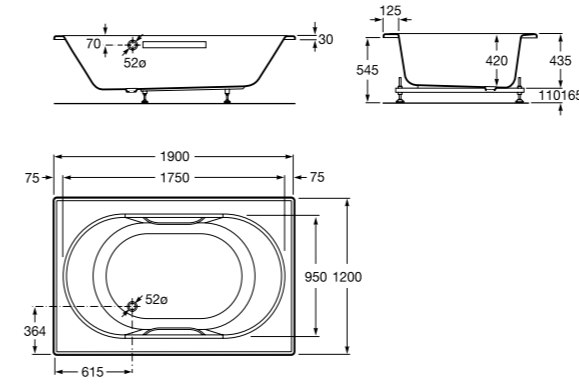

Becool biposto.
1900x1100 mm
247989..1 Senza
massaggio, finitura cromata

1800x900 mm
248013..1 Senza
massaggio, finitura cromata

Becool

	A	B	C	D	E	F	G	H	I	J	K	Litr.
1900	900	1695	774	1280	695	85	730	810	565	600	300	
1800	800	1595	674	1180	590	80	640	810	565	600	240	
1700	800	1495	674	1080	590	80	640	700	565	600	255	

Becool biposto

	A	B	C	D	E	F	G	H	I	J	K	L	Litr.
1900	1100	1685	980	107,5	60	1230	830	85	930	700	600	335	
1800	900	1585	800	107,5	50	1130	650	85	730	620	590	255	

Hall Angolare

Senza massaggio. Pannelli.
248164..1 Sinistro 259852..0 Sinistro
248165..1 Destro 259853..0 Destro

Waitara-N

Senza massaggio. Pannelli.
 248071..0 Sinistro 259852..0 Sinistro
 248085..0 Destro 259853..0 Destro

Bora Bora

1900x1200
 247822..1 Senza massaggio, finitura cromata

Novara

247648..1 Senza massaggio con maniglie cromate
 259646..1 Pannello

Sureste-N

1700x750 mm 1600x700 mm
 248001001 Senza massaggio senza Piedi 248004001 0 Senza massaggio senza Piedi
 1700x700 mm 1500x700 mm
 248003001 Senza massaggio senza Piedi 248005001 Senza massaggio senza Piedi
 1600x750 mm 1400x700 mm
 248002001 Senza massaggio senza Piedi 248006001 Senza massaggio senza Piedi