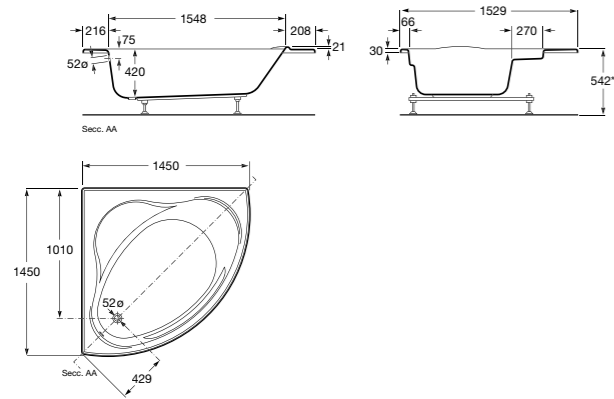

Bali

1450x1450 mm
247661..0 Senza massaggio
259856..0 Pannello

1300x1300 mm
248070..0 Senza massaggio
259855..0 Pannello