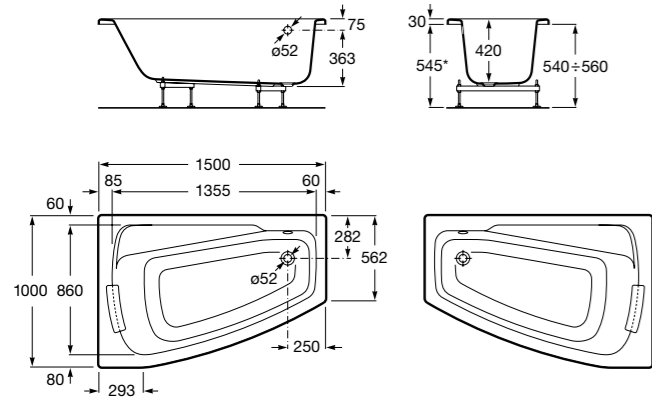

Waitara-N

Senza massaggio. Pannelli.
248071..0 Sinistro 259852..0 Sinistro
248085..0 Destro 259853..0 Destro