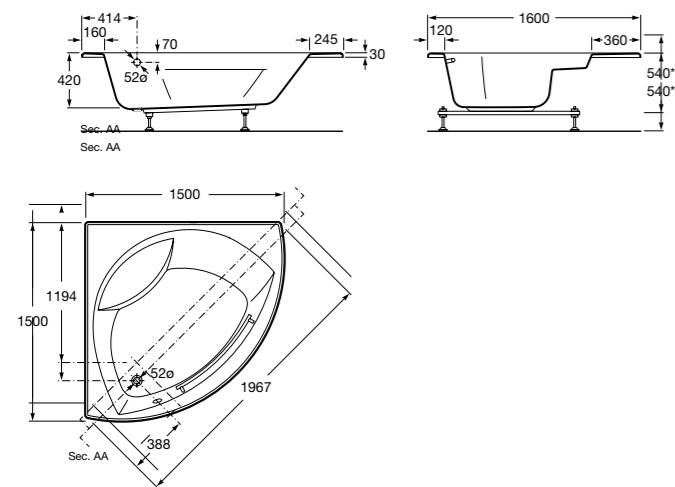

Waitara-N

Senza massaggio. Pannelli.
 248071..0 Sinistro 259852..0 Sinistro
 248085..0 Destro 259853..0 Destro

Bora Bora

1900x1200
 247822..1 Senza massaggio, finitura cromata

Novara

247648..1 Senza massaggio con maniglie cromate
 259646..1 Pannello

Sureste-N

1700x750 mm 1600x700 mm
 248001001 Senza massaggio senza Piedi 248004001 0 Senza massaggio senza Piedi
 1700x700 mm 1500x700 mm
 248003001 Senza massaggio senza Piedi 248005001 Senza massaggio senza Piedi
 1600x750 mm 1400x700 mm
 248002001 Senza massaggio senza Piedi 248006001 Senza massaggio senza Piedi