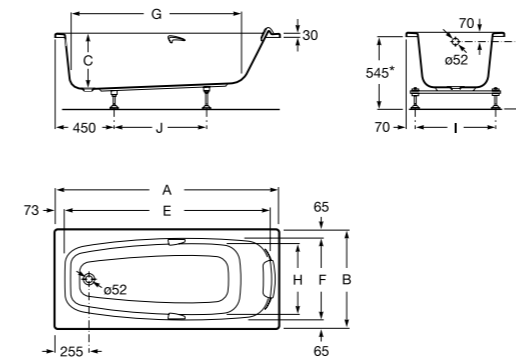

Waitara-N

Senza massaggio. Pannelli.
 248071..0 Sinistro 259852..0 Sinistro
 248085..0 Destro 259853..0 Destro

Bora Bora

1900x1200
 247822..1 Senza massaggio, finitura cromata

Novara

247648..1 Senza massaggio con maniglie cromate
 259646..1 Pannello

Sureste-N

1700x750 mm 1600x700 mm
 248001001 Senza massaggio senza Piedi 248004001 0 Senza massaggio senza Piedi
 1700x700 mm 1500x700 mm
 248003001 Senza massaggio senza Piedi 248005001 Senza massaggio senza Piedi
 1600x750 mm 1400x700 mm
 248002001 Senza massaggio senza Piedi 248006001 Senza massaggio senza Piedi