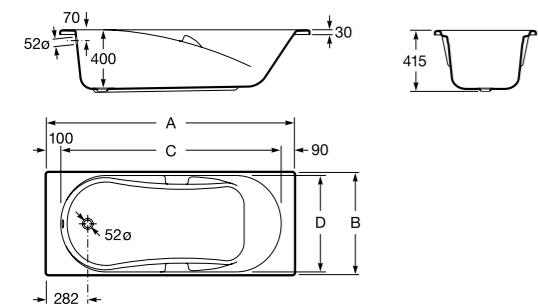

Genova

1700x750 mm	1600x750 mm	1500x700 mm
247418001 Whirlpool Con Piedi	247419001 Whirlpool Con Piedi	247339000 Senza massaggio Senza Piedi
247414000 Senza massaggio Senza Piedi	247415000 Senza massaggio Senza Piedi	1400x700 mm
1700x700 mm	1600x700 mm	247345000 Senza massaggio Senza Piedi
247322001 Whirlpool Con Piedi	247332001 Whirlpool Con Piedi	
247319000 Senza massaggio senza Piedi	247329000 Senza massaggio Senza Piedi	

A	B	C	D	Litr.
1700	750	1510	662	200
1600	750	1410	662	190
1700	700	1510	612	175
1600	700	1410	612	163
1500	700	1310	612	153
1400	700	1210	612	143