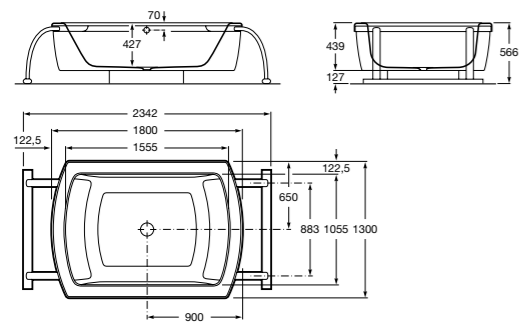

Happening

247994001 Vasca idromassaggio sinistra
247993001 Vasca idromassaggio destra

Element

247704..0 Ad incasso
247816..0 Completa di pannello perimetrale e scarico automatico

Emotion

247673..1 Con struttura di supporto in alluminio anodizzato
247821001 Ad incasso 1800x1300 mm
247680000 Kit di illuminazione inferiore