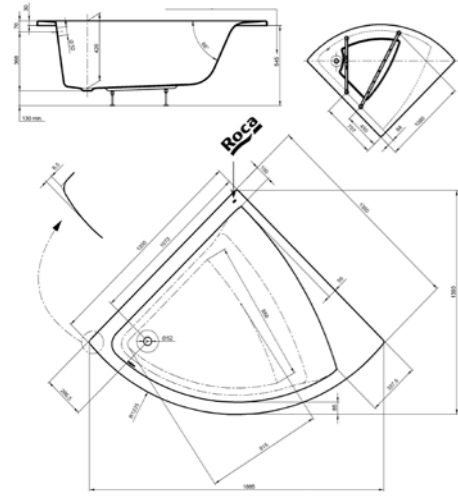

A	B	C	D	Litr.
1700	750	1510	662	200
1600	750	1410	662	190
1700	700	1510	612	175
1600	700	1410	612	163
1500	700	1310	612	153
1400	700	1210	612	143

Tahalassa

1800x1000 mm
 247863001 Senza massaggio, Maniglie cromate

1850x1100 mm
 247579001 Senza massaggio, Maniglie cromate
 259647000 Pannello frontale da 1850
 259010000 Da 1800

A	B	C	D	Litr.
1850	1100	1620	960	310
1800	1000	1530	860	295

Easy Angolare

1350x1350 mm
248189..0 Senza massaggio

Vythos

1800x900 mm
247592000 Senza massaggio
1700x800 mm
247701000 Senza massaggio
1700x700 mm
247844000 Senza massaggio

1600x700 mm
247942000 Senza massaggio
259648000 Pannello 1800
259006000 Pannello 1700
259780000 Pannello 1600

A	B	C	D	Litr.	A	B	C	D	Litr.
1800	900	1520	760	250	1600	700	1350	560	250
1700	800	1420	660	216	1700	700	1450	560	185

Easy

1700x750 mm
248149..0 Senza massaggio
1700x700 mm
248150..0 Senza massaggio
1600x750 mm
248178..0 Senza massaggio