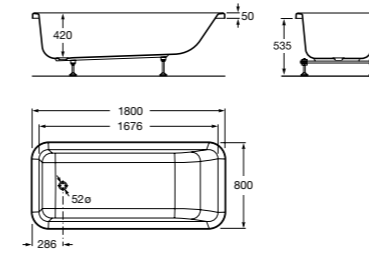

Happening

247994001 Vasca idromassaggio sinistra
247993001 Vasca idromassaggio destra

Element

247704..0 Ad incasso
247816..0 Completa di pannello perimetrale e scarico automatico

Emotion

247673..1 Con struttura di supporto in alluminio anodizzato
247821001 Ad incasso 1800x1300 mm
247680000 Kit di illuminazione inferiore