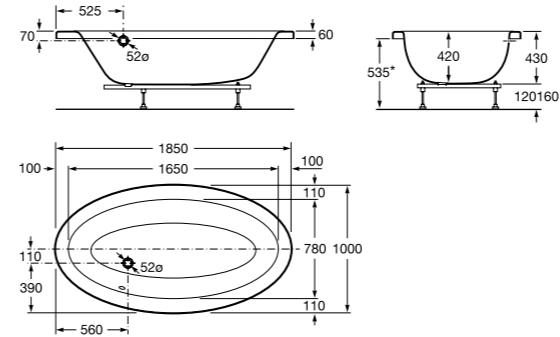

Georgia

- 248069..1 Con massaggio Total, finitura cromata
- 248068..1 Con massaggio Tonic premium, finitura cromata
- 247566..0 Senza massaggio
- 259641..0 Pannello