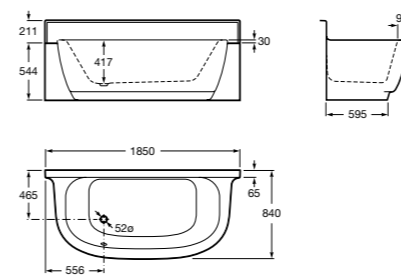

Frontalis

247717..1 Completa di pannello frontale e scarico automatico