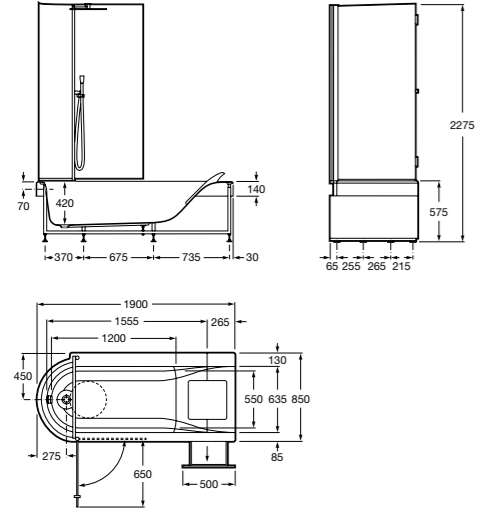

Happening

247994001 Vasca idromassaggio sinistra
247993001 Vasca idromassaggio destra

Element

247704..0 Ad incasso
247816..0 Completa di pannello perimetrale e scarico automatico

Emotion

247673..1 Con struttura di supporto in alluminio anodizzato
247821001 Ad incasso 1800x1300 mm
247680000 Kit di illuminazione inferiore