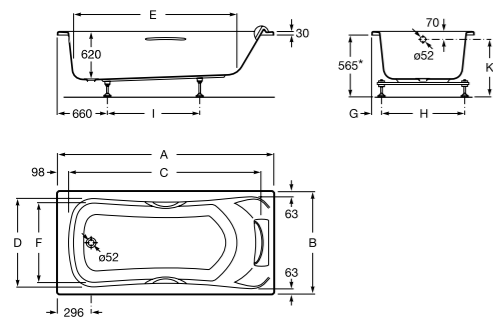

Becool biposto

	A	B	C	D	E	F	G	H	I	J	K	L	Litr.
1900	1100	1685	980	107,5	60	1230	830	85	930	700	600	335	
1800	900	1585	800	107,5	50	1130	650	85	730	620	590	255