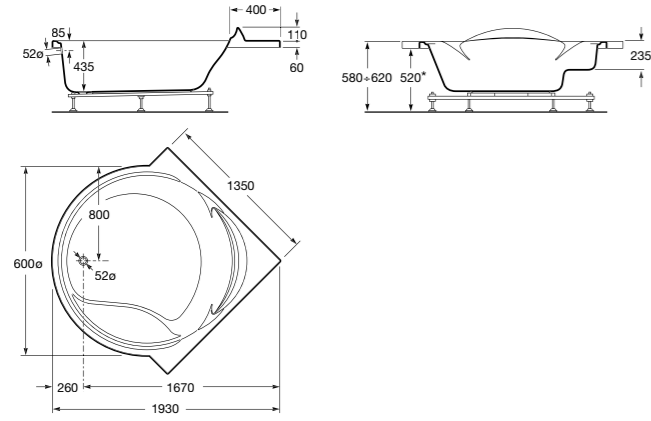

Varadero

- 248094001 Con massaggio Total, finitura cromata
- 248093001 Con massaggio Tonic premium, finitura cromata
- 244160..0 Senza massaggio
- 259580..0 Pannello