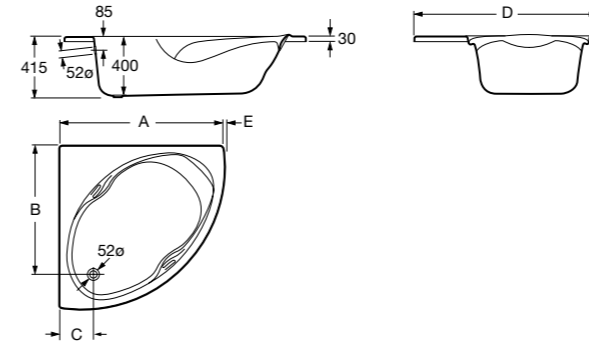

Dama Senso

247606000 Senza massaggio

Genova Angolare

1350x1350 mm
 247420001 Whirlpool con Piedi
 247472000 Senza massaggio con Piedi
 247473000 Senza Piedi

1200x1200 mm
 247421001 Whirlpool con Piedi
 247474000 Senza massaggio con Piedi
 247475000 Senza Piedi
 247605000 Set Piedi