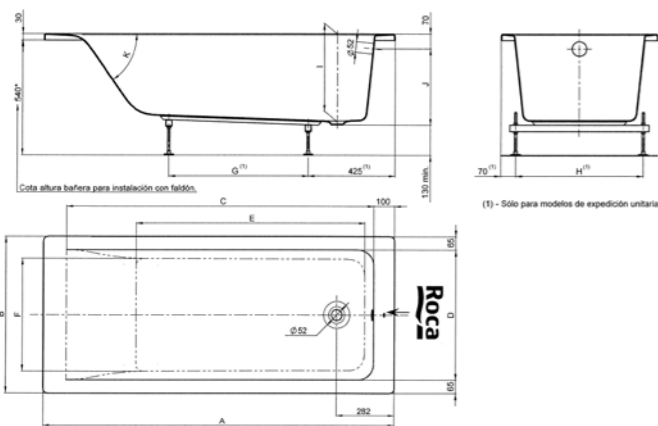

Easy

1700x750 mm
248149..0 Senza massaggio
1700x700 mm
248150..0 Senza massaggio
1600x750 mm
248178..0 Senza massaggio

1600x700 mm
248151..0 Senza massaggio
1500x700 mm
248179..0 Senza massaggio
1400x700 mm
248180..0 Senza massaggio

	A	B	C	D	E	F	G	H	I	J	K	Litr.*
1700x750	1700	750	1418	620	1110	540	675	610	420	368	55°	215
1600x750	1600	750	1318	620	1010	540	575	610	420	368	55°	197
1700x700	1700	700	1418	570	1110	490	675	560	420	368	55°	196
1600x700	1600	700	1318	570	1010	490	575	560	420	368	55°	181
1500x700	1500	700	1218	570	910	490	525	560	400	348	62°	161
1400x700	1400	700	1118	570	810	490	425	560	400	348	62°	147

* Capacità fino al troppopieno