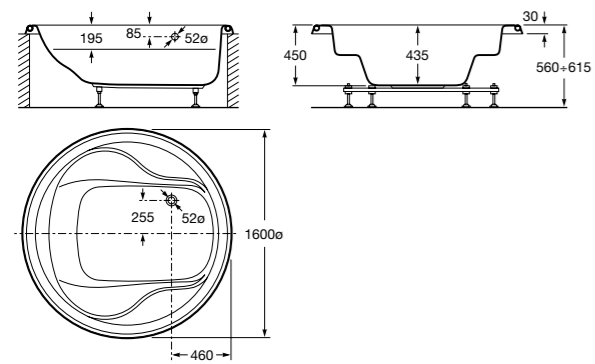

Waikiki

- ad incasso, non pannellabile
- 248092..1 Con massaggio Total, finitura cromata
- 248091..1 Con massaggio Tonic premium, finitura cromata
- 240660..0 Senza massaggio