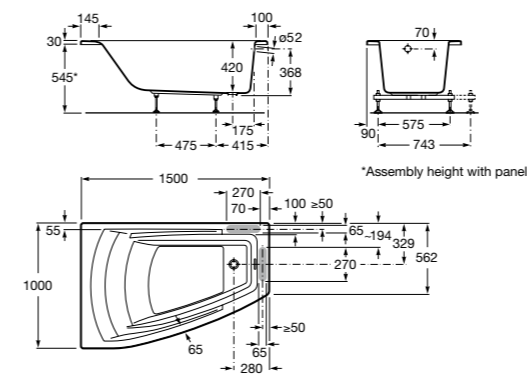

Hall Angolare

Senza massaggio. Pannelli.
248164..1 Sinistro 259852..0 Sinistro
248165..1 Destro 259853..0 Destro