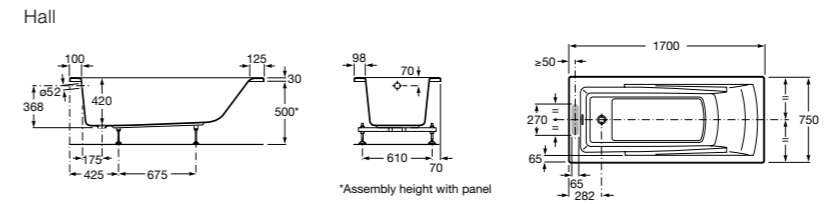

248163..0 Hall biposto senza
massaggio 1800x800

Becool

1900x900 mm
248014..1 Senza
massaggio, finitura cromata

1800x800 mm
248015..1 Senza
massaggio, finitura cromata

1700x800 mm
248016..1 Senza
massaggio, finitura cromata