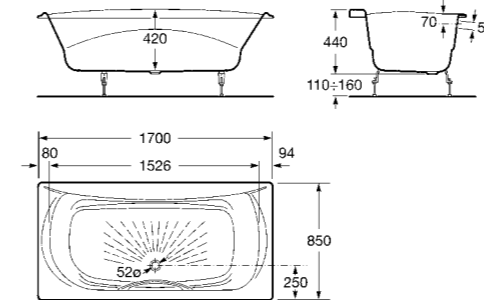

Ming

- 1700x850
248127..1 Massaggio Total, finitura cromata
248126..1 Massaggio Tonic Premium, finitura cromata
230270..1 Senza massaggio, Maniglie Cromate

Haiti

1700x800 1400x750
 23277000 Senza
 massaggio, Maniglie
 Cromate 23317000 Senza
 massaggio, Maniglie
 Cromate

1600x800
 233070001 Senza
 massaggio, Maniglie
 Cromate

Akira

1700x850
 248125001 Con massaggio Total
 248124001 Con massaggio Tonic Premium
 232570001 Senza massaggio

Malibu

Con fondo antiscivolo.
 1700x750
 230970..1 Senza massaggio - Maniglie Cromate
 230960..0 Senza massaggio

1700 x 700
 233350..1 Senza massaggio - Maniglie Cromate
 233360..0 Senza massaggio

1600 x 750
 231070..1 Senza massaggio - Maniglie Cromate
 231060..0 Senza massaggio

1600 x 700
 233450..1 Senza massaggio - Maniglie Cromate
 233460..0 Senza massaggio