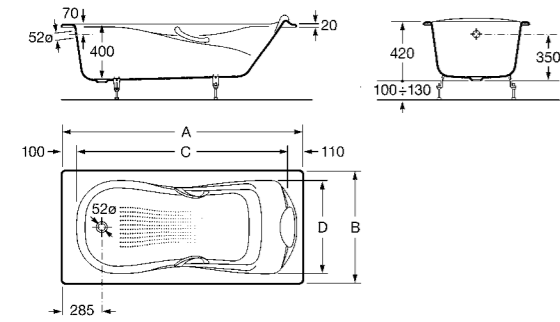

Ming

- 1700x850
248127..1 Massaggio Total, finitura cromata
248126..1 Massaggio Tonic Premium, finitura cromata
230270..1 Senza massaggio, Maniglie Cromate

Haiti

1700x800 1400x750
 23277000 Senza
 massaggio, Maniglie
 Cromate 23317000 Senza
 massaggio, Maniglie
 Cromate

1600x800
 233070001 Senza
 massaggio, Maniglie
 Cromate

Akira

1700x850
 248125001 Con massaggio Total
 248124001 Con massaggio Tonic Premium
 232570001 Senza massaggio

Malibu

Con fondo antiscivolo.
 1700x750
 230970..1 Senza massaggio - Maniglie Cromate
 230960..0 Senza massaggio