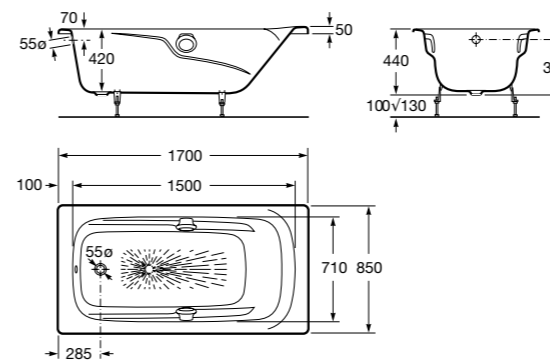

Ming

1. 1700x850
   248127..1 Massaggio Total, finitura cromata
   248126..1 Massaggio Tonic Premium, finitura cromata
   230270..1 Senza massaggio, Maniglie Cromate