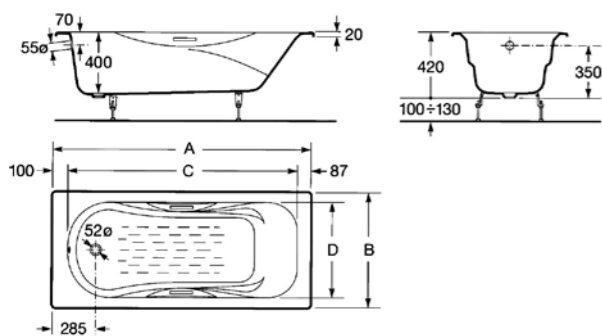

Malibu

Con fondo antiscivolo.
1700x750
230970..1 Senza massaggio - Maniglie Cromate
230960..0 Senza massaggio

1700 x 700
233350..1 Senza massaggio - Maniglie Cromate
233360..0 Senza massaggio

1600 x 750
231070..1 Senza massaggio - Maniglie Cromate
231060..0 Senza massaggio

1600 x 700
233450..1 Senza massaggio - Maniglie Cromate
233460..0 Senza massaggio

1500 x 750
231570..1 Senza massaggio - Maniglie Cromate
231560..0 Senza massaggio