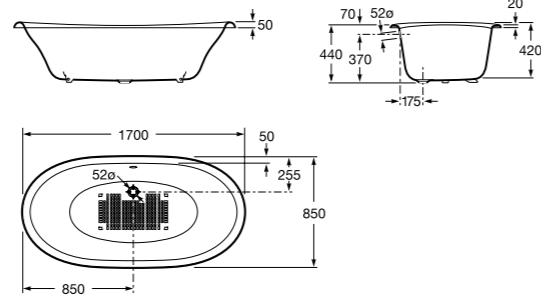

Vasche

Ghisa

Newcast	150
Continental	150
Bagnaseo	151
Ming	151
Haiti	152
Malibu	152
Akira	153
Pannelli	153
Accessori	158

Newcast

- 1700x850 mm
233650..0 Vasca* con esterno grigio
233650..7 Vasca* con esterno bianco
- 291070000 Piattaforma in legno woodline, finitura ciliegio
- 291093000 Set 4 piedini FUTURA, finitura rosso + anello portasciugamani
- 2910930M1 Set 4 piedini Futura, finitura ciliegio + anello portasciugamani
- 291069000 Set 4 piedini Savanha (tipo zanna di leone), cromato
- 291094000 Set 4 piedini Eagle (tipo zampa d'aquila), cromato
- 291041001 Set 4 piedini Classic, con finitura cromata
- 291041005 Set 4 piedini Classic, con finitura dorata
- Accessori.**
291039000 Sistema reggitenda
5062223F0 Gruppo esterno rubinetteria Verona per vasca doccia con telefono doccia
5062224F0 Gruppo esterno rubinetteria Verona per vasca doccia con colonne di alimentazione
5A2743C00 Colonna esterna vasca doccia rubinetteria Loft con colonne verticali di alimentazione e telefono doccia
5A2747C00 Gruppo esterno rubinetteria Touch per vasca doccia con telefono doccia
506403400 Set di scarico e troppopieno

* Si intende solo la vasca, senza supporti né accessori

Bagnaseo

- 1000x700
213000001 Con sedile

Continental

- Con fondo antiscivolo.**
1700x700 212911..1
1600x700 212912..1
1500x700 212913..1
1400x700 212914..1
- Senza fondo antiscivolo.**
1700x700 212901..1
1600x700 212902..1
1500x700 212903..1
1400x700 212904..1
1200x700 211506..1
1000x700 211507..1

A	B	C	D	E	F	G	H	K	Litr.
1700	570	1530	420	400	350	285	100	70	182
1600	570	1430	420	400	350	285	100	70	170
1500	570	1330	420	400	350	285	100	70	161
1400	560	1230	420	400	350	285	100	70	144
1200	550	1050	390	370	330	260	75	60	117
1000	550	850	390	370	330	260	75	60	95