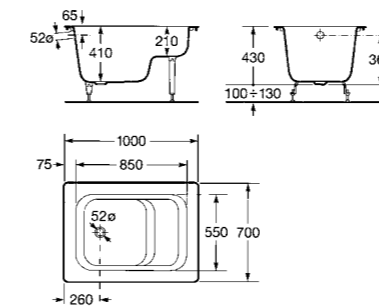

Vasche

Ghisa

Newcast	150
Continental	150
Bagnaseo	151
Ming	151
Haiti	152
Malibu	152
Akira	153
Pannelli	153
Accessori	158

Newcast

- 1700x850 mm
233650..0 Vasca* con esterno grigio
233650..7 Vasca* con esterno bianco
- 291070000 Piattaforma in legno woodline, finitura ciliegio
- 291093000 Set 4 piedini FUTURA, finitura rosso + anello portasciugamani
- 2910930M1 Set 4 piedini Futura, finitura ciliegio + anello portasciugamani
- 291069000 Set 4 piedini Savanha (tipo zanna di leone), cromato
- 291094000 Set 4 piedini Eagle (tipo zampa d'aquila), cromato
- 291041001 Set 4 piedini Classic, con finitura cromata
- 291041005 Set 4 piedini Classic, con finitura dorata
- Accessori.**
291039000 Sistema reggitenda
5062223F0 Gruppo esterno rubinetteria Verona per vasca doccia con telefono doccia
5062224F0 Gruppo esterno rubinetteria Verona per vasca doccia con colonne di alimentazione
5A2743C00 Colonna esterna vasca doccia rubinetteria Loft con colonne verticali di alimentazione e telefono doccia
5A2747C00 Gruppo esterno rubinetteria Touch per vasca doccia con telefono doccia
506403400 Set di scarico e troppopieno

* Si intende solo la vasca, senza supporti né accessori

Bagnaseo

- 1000x700
213000001 Con sedile

Continental

- Con fondo antiscivolo.**
1700x700 212911..1
1600x700 212912..1
1500x700 212913..1
1400x700 212914..1
- Senza fondo antiscivolo.**
1700x700 212901..1
1600x700 212902..1
1500x700 212903..1
1400x700 212904..1
1200x700 211506..1
1000x700 211507..1